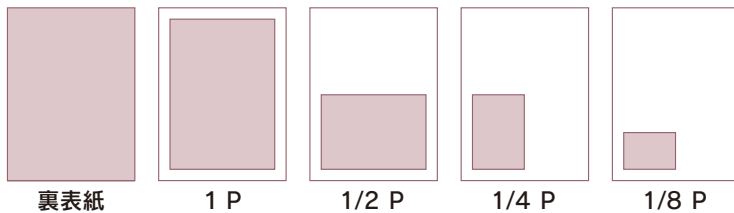

「なんと」は2007年1月、阿南市を中心とする県南部に産声をあげました。

ずっと地域を見続けた「観察力」で、私たちはこれからも確かな情報を発信し続けたいと考えています。

広告掲載料金 ( )内は消費税込み

広告スペース	1回契約	3回契約時の1回料金	3回契約	6回契約時の1回料金	6回契約	通年契約時の1回料金	通年契約
裏表紙	80,000 (88,000)	72,000 (79,200)	216,000 (237,600)	68,000 (74,800)	408,000 (448,800)	64,000 (70,400)	768,000 (844,800)
指定ページ	70,000 (77,000)	63,000 (69,300)	189,000 (207,900)	59,500 (65,450)	357,000 (392,700)	56,000 (61,600)	672,000 (739,200)
1ページ	62,000 (68,200)	55,800 (61,380)	167,400 (184,140)	52,700 (57,970)	316,200 (347,820)	49,600 (54,560)	595,200 (654,720)
1/2ページ	37,000 (40,700)	33,300 (36,630)	99,900 (109,890)	31,450 (34,595)	188,700 (207,570)	29,600 (32,560)	355,200 (390,720)
1/4ページ	23,000 (25,300)	20,700 (22,770)	62,100 (68,310)	19,550 (21,505)	117,300 (129,030)	18,400 (20,240)	220,800 (242,880)
1/8ページ	17,000 (18,700)	15,300 (16,830)	45,900 (50,490)	14,450 (15,895)	86,700 (95,370)	13,600 (14,960)	163,200 (179,520)
イベント情報	4,000 (4,400)	4,000 (4,400)	12,000 (13,200)	4,000 (4,400)	24,000 (26,400)	4,000 (4,400)	48,000 (52,800)

[単位：円]

写真・なんと掲載広告データ販売

「なんと」に掲載した写真や広告データをご使用になりたい方は、別途料金にてご提供いたします。

■ 広告データ料金 基本形式 (JPG・PDF等)

広告スペース	基本料金 (消費税込み)
1ページ	10,000 (11,000)
1/2ページ	9,000 (9,900)
1/4ページ	7,000 (7,700)
1/8ページ	5,000 (5,500)

[単位：円]

■ 写真データ料金 基本形式 (JPG等)

販売価格 (消費税込み)
3,300円/枚

■ 掲載にあたっての注意点

①校正はよくご確認ください。印刷後、間違いがあっても責任を負いかねます。②広告内容や表現につきましては、各会社、各店に所属し当社は一切の責任を負いません。③広告作成料は掲載料金に含まれます。ただし、特殊なデザイン (オリジナルイラスト、書き起こし作業など) が必要な場合は別途ご請求させていただきます。④お支払いにつきましては、現金、銀行振込、小切手のいずれかをお願いします。⑤業種、表現内容によりましては、弊社掲載基準によりお断りする場合がございます。事前にご相談ください。⑥3回、6回契約の場合は、それぞれ倍の6ヶ月、12ヶ月以内にご利用いただけます。但し、通年契約、場所指定、裏表紙のみ毎号掲載を条件とさせていただきます。⑦イベント情報につきましては、会費・料金が発生しない場合は広告料は無料とさせていただきます。ただし、有料でイベント情報を出稿して頂いている方を優先に掲載いたしますので、スペースの都合で掲載できない場合もあります。ご了承ください。

■ 完全データ入稿における注意点

①アプリケーションはIllustrator8.0以上のデータでお願い致します。②文字はアウトライン化してください。③画像の解像度は350pixels/inch程度でお願いします。④CMYKカラーにしてください。⑤配置画像は全て同一フォルダ内に保存してください。⑥入稿は、「CD、DVD、MOなどのメディア」にデータを焼いて、カンパと一緒にお願いします。また「E-mail」で入稿される際も、換版用のスクリーンショット (JPGなど) を一緒にお送りください。

広告スケジュール

16	17	18	19	20	21	22	23	24	25	26	27	28	29	30	1	2	3	4	5	6	7	8	9	10	11	12	13	14	15	
								原稿締切						←前月					校了日											発行日

■原稿締切：原稿は前月の25日までにお渡しください。 ■校了日：最終の校正終了日およびデータでの入稿日となります。

■発行日：毎月15日が発行日となります。 ※発行日が土日祝の場合は、校了日が前倒しになります。その都度ご確認ください。

「なんと」は発行部数 15,000部

●お申し込み・お問い合わせ

米崎印刷株式会社

〒774-0013 徳島県阿南市日開野町九反ヶ坪111-3

TEL 0884-22-2247 FAX 0884-23-6269 E-mail open@yonepri.com